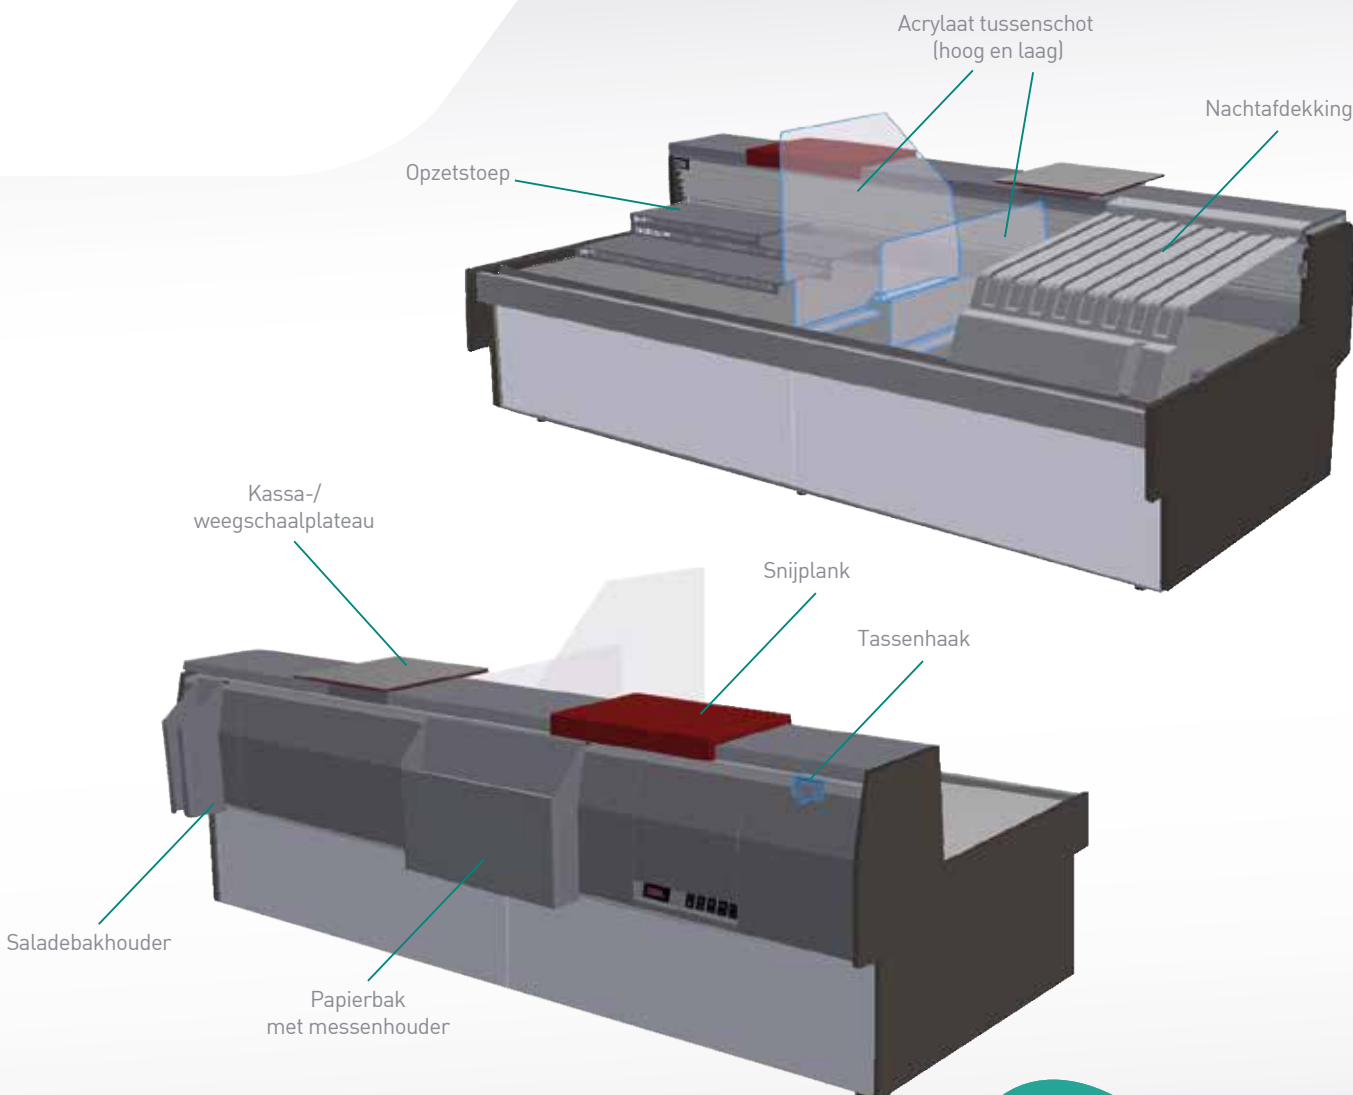

## Slimme oplossingen

Smeva biedt een uitgebreid assortiment hoogwaardige accessoires voor de Vision MKII. Speciaal ontwikkeld om uw koeltoonbank compleet te maken.

Zo maakt het acrylaat tussenschot een perfecte scheiding tussen vlees en gevogelte mogelijk. Met de opzetstoepen creëert u een podium voor de producten door te spelen met de hoogte, maar zonder verlies van koelend vermogen. De nachtafdekking beperkt uitdroging tot een minimum, wanneer de verswaren in de koeling blijven liggen.