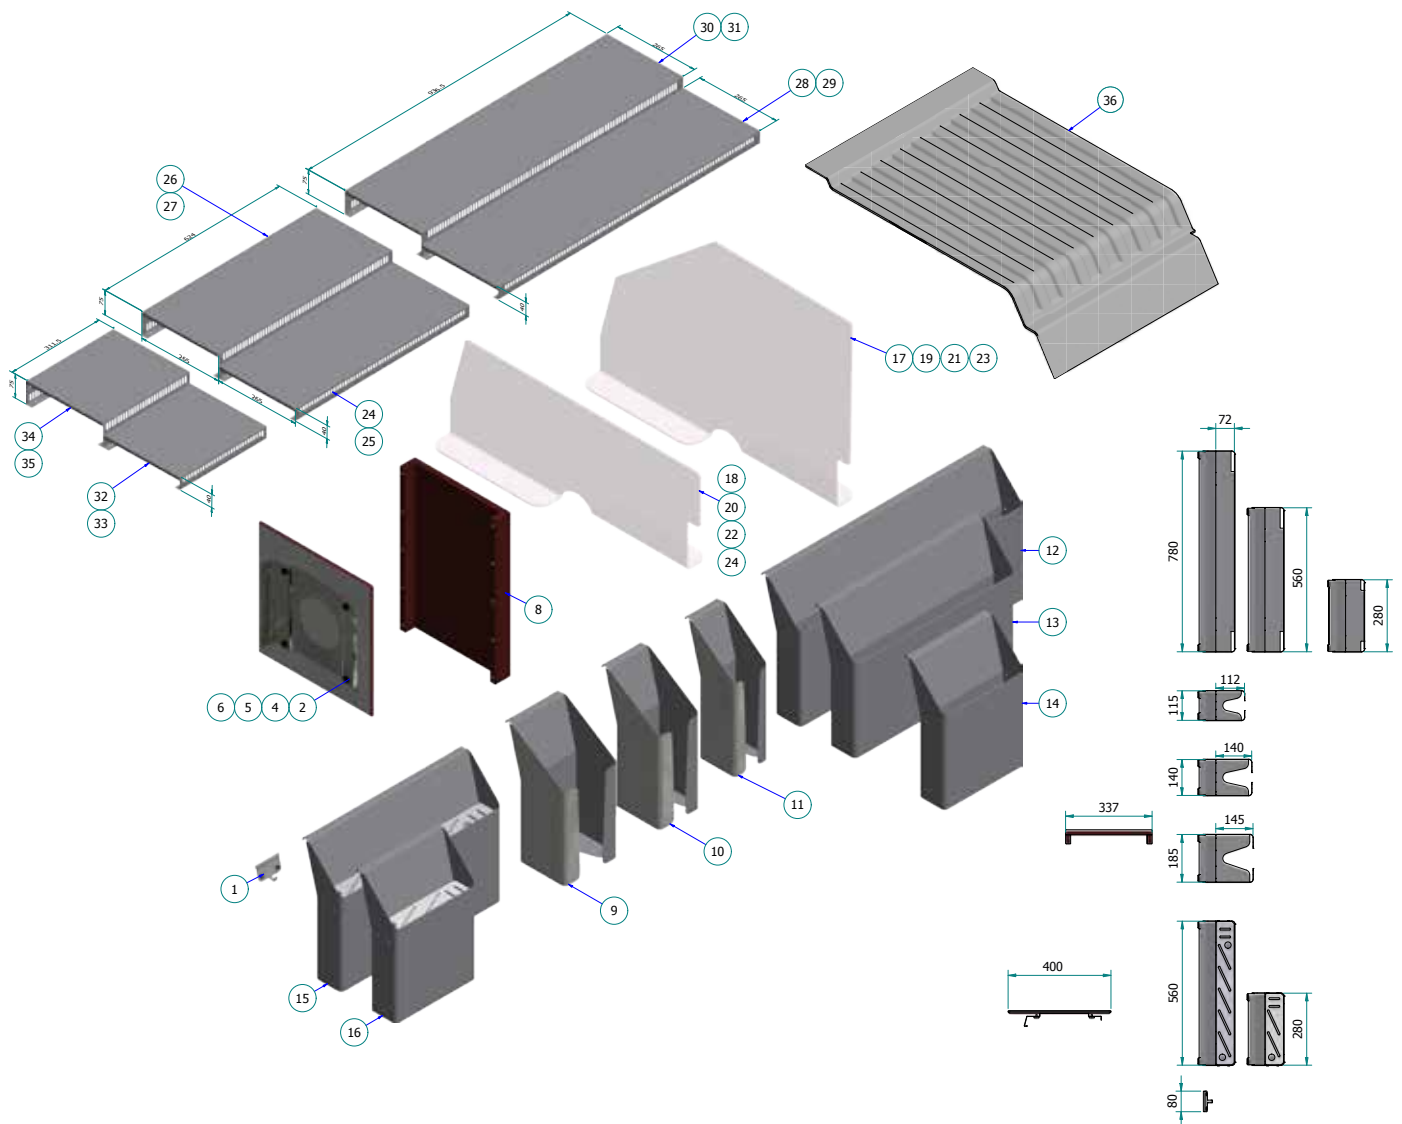

Nr.	Artikel	Code
1	Tassenhaak	2500698
2	Kassa-/weegschaalplateau 400x400 RVS t.b.v. RVS werkblad	2500742
4	Kassa-/weegschaalplateau 400x400 RVS zwart t.b.v. RVS werkblad	2500744
5	Kassa-/weegschaalplateau 400x400 RVS t.b.v. graniet werkblad	2500746
6	Kassa-/weegschaalplateau 400x400 RVS zwart t.b.v. graniet werkblad	2500748
8 a.	Snijplank 500x340x20 rood/bruin (RAL 3009)	2504446
8 b.	Snijplank 500x340x20 wit	2504448
8 c.	Snijplank 500x340x20 blauw (RAL 5017)	2504450
9	Saladebakhouder 185x145	2500702
10	Saladebakhouder 140x140	2500704
11	Saladebakhouder 115x112	2500706
12	Papierbak 780	2500712
13	Papierbak 560	2500710
14	Papierbak 280	2503580
15	Papierbak 560 met messenhouder	2500708
16	Papierbak 280 met messenhouder	2503578
17	Tussenschot hoog Greenline	2500816
18	Tussenschot laag Greenline	2500818
19	Tussenschot hoog Greenline SP	2502134
20	Tussenschot laag Greenline SP	2502136
21	Tussenschot hoog Panorama	2500820
22	Tussenschot laag Panorama	2500822
23	Tussenschot hoog Rond	2500824
24	Tussenschot laag Rond	2500826

Nr.	Artikel	Code
24	Opzetstoep 265x40 L=625	2502822
25	Opzetstoep 265x40 L=625 zwart	2502823
26	Opzetstoep 265x75 L=625	2502824
27	Opzetstoep 265x75 L=625 zwart	2502825
28	Opzetstoep 265x40 L=937.5	2502826
29	Opzetstoep 265x40 L=937.5 zwart	2502827
30	Opzetstoep 265x75 L=937.5	2502828
31	Opzetstoep 265x75 L=937.5 zwart	2502829
32	Opzetstoep 265x40 L=312.5	2504284
33	Opzetstoep 265x40 L=312.5 zwart	2504286
34	Opzetstoep 265x75 L=312.5	2504288
35	Opzetstoep 265x75 L=312.5 zwart	2504290
36	Nachtafdekking	op aanvraag

Opzetstoepen en nachtafdekking op verzoek ook verkrijgbaar voor hoektoonbanken.

INTERESSE?

Neem dan contact met ons op via sales@smeva.nl of +31 (0)40 207 32 00.

Wij denken graag met u mee!